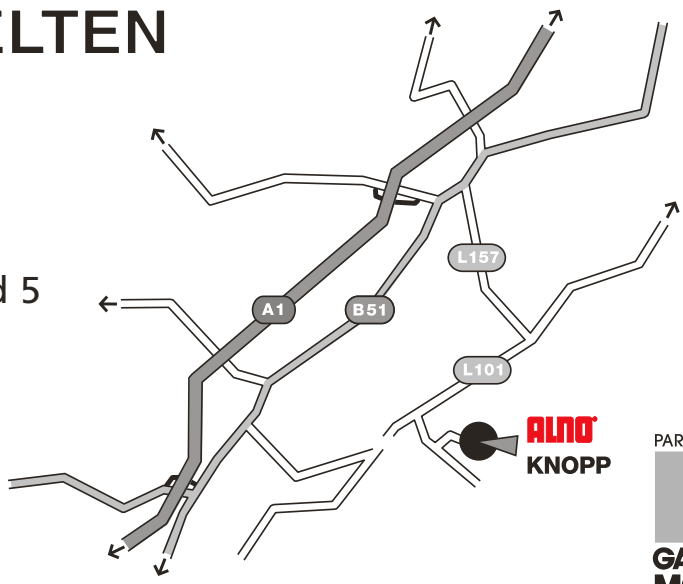

ALNO® KÜCHENWELTEN
KNOPP

Wermelskirchen-Dabringhausen • Großfeld 5
Tel:02193 51080
www.knoppkuechen.de
Öffnungszeiten: Mo. - Fr.: 10-18.30 Uhr
Sa.: 10 - 13 Uhr
oder Termin nach Vereinbarung

ALNO
KNOPP

PARTNER DER
Garant MOBEL
GRUPPE