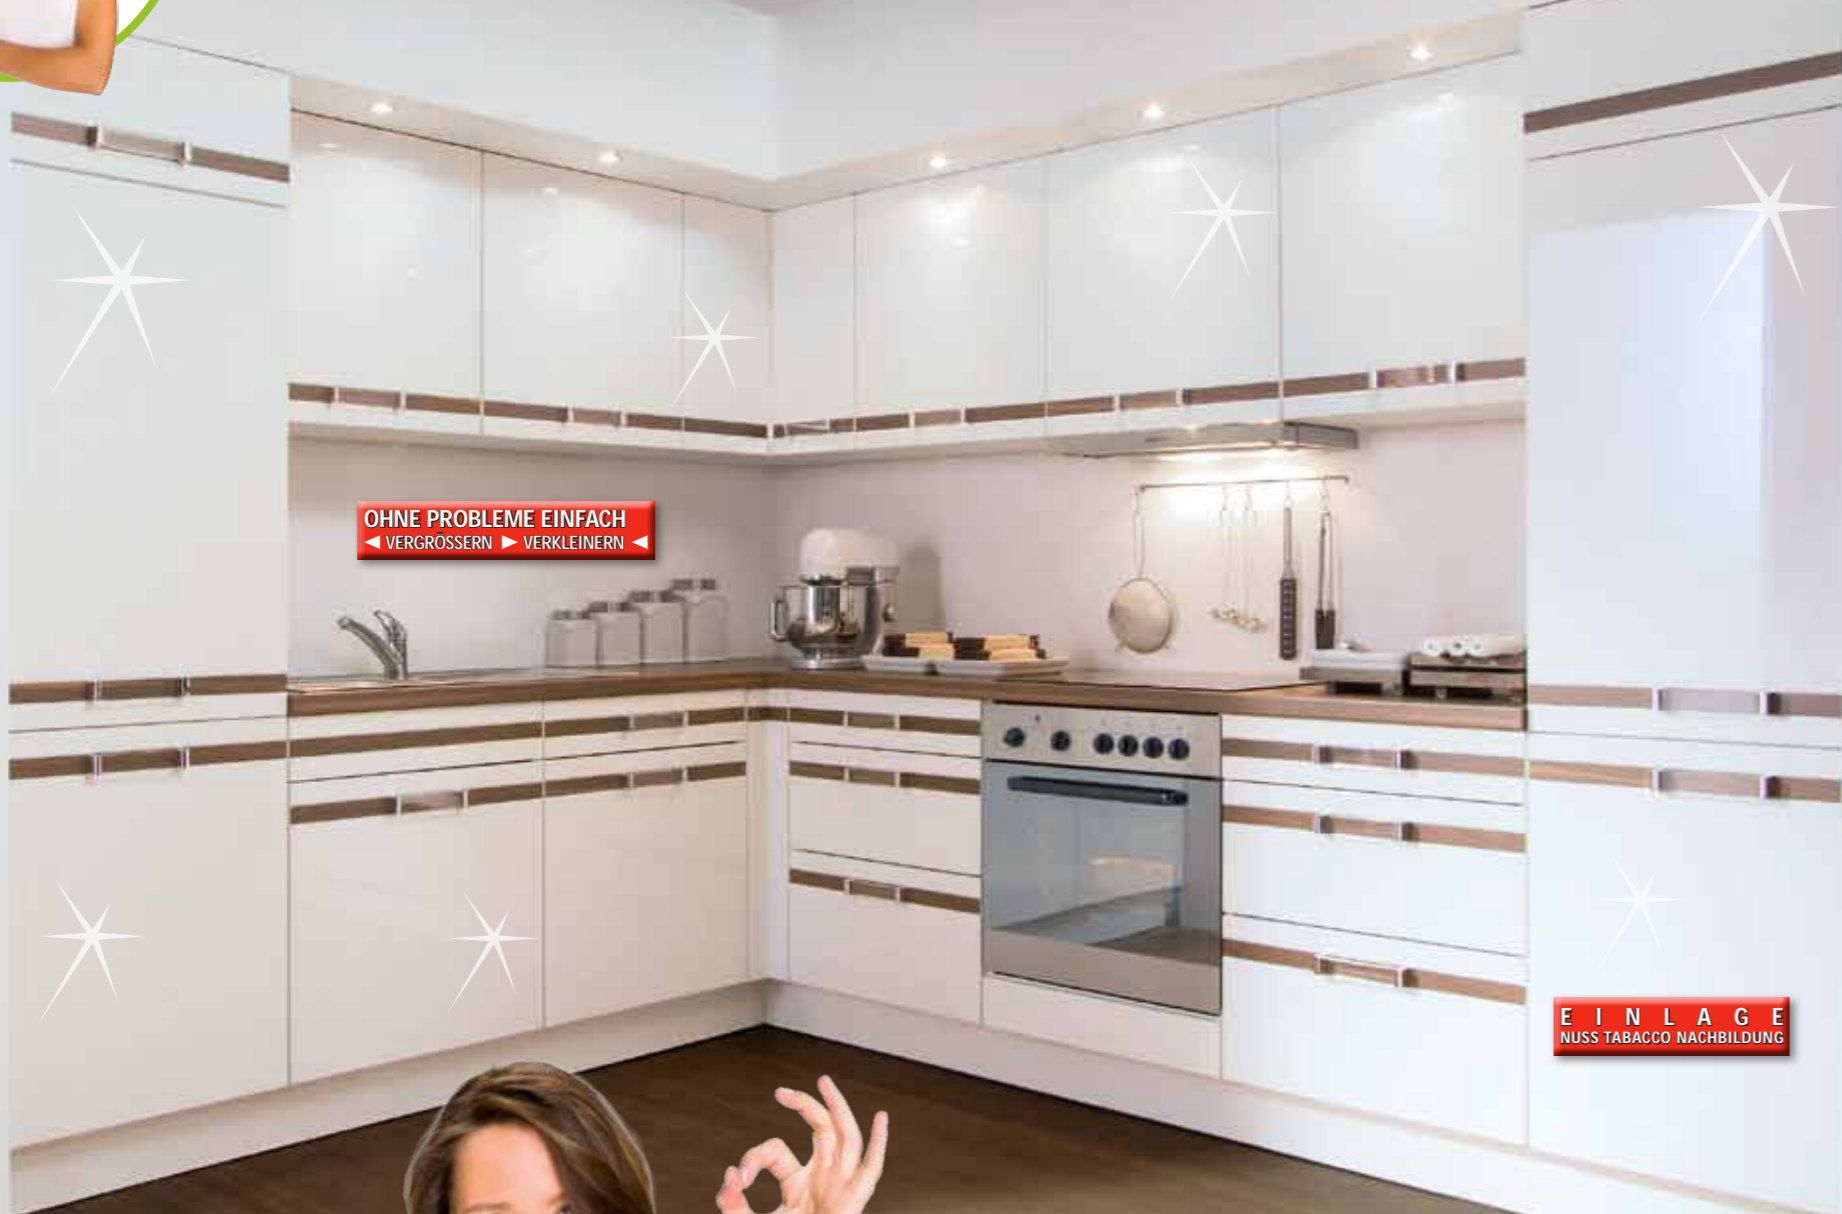

TOP KÜCHEN, KLASSE PREIS-LEISTUNG.
UNSERE SPARTARIFE LASSEN KEINE
WÜNSCHE OFFEN.

13
DEKORE
WÄHLBAR

HOCHGLANZ

OHNE PROBLEME EINFACH
◀ VERGRÖßERN ▶ VERKLEINERN ▶

EINLAGE
NUSS TABACCO NACHBILDUNG